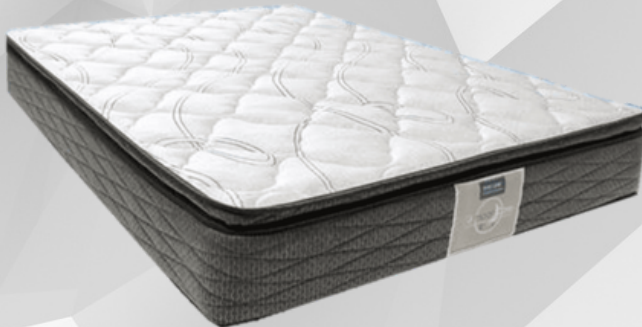

# LÍNEA BÁSICA

(los mas económicos)

Además

Descuento en  
Almohadas y Bases

**10% OFF**

Efectivo

Transferencia  
Electrónica

**restonic**<sup>®</sup>  
EL COLCHÓN DE TUS SUEÑOS

**carreiro**<sup>®</sup>  
Colchones

TAMAÑO	PRECIO REGULAR	BUEN FIN
IND	\$3200	\$2900
MAT	\$3700	\$3400
QUEEN	\$4500	\$4000
KING SIZE	\$5700	\$4900

TAMAÑO	PRECIO REGULAR	BUEN FIN
IND	\$4300	\$3500
MAT	\$5200	\$4000
QUEEN	\$5700	\$4400
KING SIZE	\$7500	\$6300