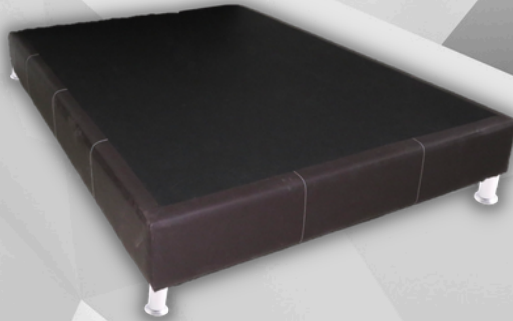

**\$1470**

KING SIZE

**\$1600**

Tela Tactopiel  
**Chocolate**

Tela de Lino  
**Gris Oxford**

Tela de Lino  
**Capuchino**

TAMAÑO	PRECIO REGULAR
IND	\$2700
MAT	\$2900
QUEEN	\$3000

**Mod. 1**  
20 cm de alto  
+ altura de  
pata

**Pata metálica  
cromada**  
10 cm de alto

Tela Tactopiel  
**Chocolate**

Tela de Lino  
**Gris Oxford**

Tela de Lino  
**Capuchino**

TAMAÑO	PRECIO REGULAR
IND	\$3400
MAT	\$3600
QUEEN	\$3700

**Mod. 2**  
30 cm de alto  
+ altura de  
pata