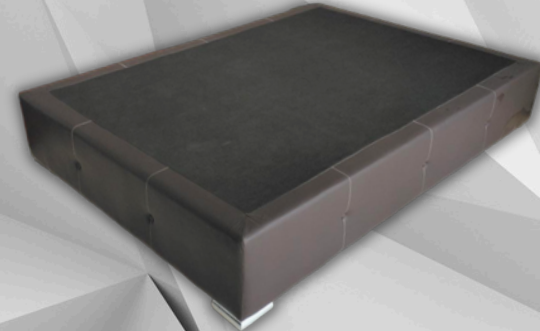

**Pata metálica  
cromada**  
10 cm de alto

Tela Tactopiel  
**Chocolate**

Tela de Lino  
**Gris Oxford**

Tela de Lino  
**Capuchino**

TAMAÑO	PRECIO REGULAR
IND	\$3400
MAT	\$3600
QUEEN	\$3700

**Mod. 2**  
30 cm de alto  
+ altura de  
pata