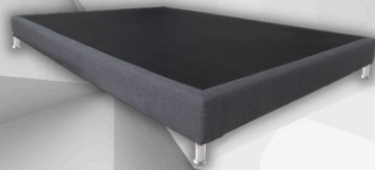

**\$1470**

KING SIZE

**\$1600**

Tela Tactopiel  
**Chocolate**

Tela de Lino  
**Gris Oxford**

Tela de Lino  
**Capuchino**

TAMAÑO	PRECIO REGULAR
IND	\$2700
MAT	\$2900
QUEEN	\$3000

**Mod. 1**  
20 cm de alto  
+ altura de  
pata

**Pata metálica  
cromada**  
10 cm de alto

Tela Tactopiel  
**Chocolate**

Tela de Lino  
**Gris Oxford**

Tela de Lino  
**Capuchino**

TAMAÑO	PRECIO REGULAR
IND	\$3400
MAT	\$3600
QUEEN	\$3700

**Mod. 2**  
30 cm de alto  
+ altura de  
pata