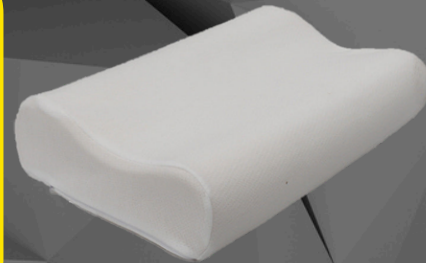

# ALMOHADAS

**ALMOHADA PREMIUM**

**STD**

**\$590**

**KING SIZE**

**\$740**

**ALMOHADA ORTHOPEDIC MEMORY FOAM**

**\$990**