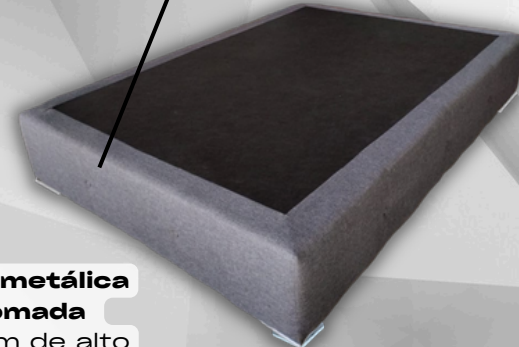

**\$1470**

KING SIZE

**\$1600**

Tela Tactopiel  
**Chocolate**

Tela de Lino  
**Gris Oxford**

Tela de Lino  
**Capuchino**

TAMAÑO	PRECIO REGULAR
IND	\$2700
MAT	\$2900
QUEEN	\$3000

**Mod. 1**  
20 cm de alto  
+ altura de  
pata

**Pata metálica  
cromada**  
10 cm de alto

Tela Tactopiel  
**Chocolate**

Tela de Lino  
**Gris Oxford**

Tela de Lino  
**Capuchino**

TAMAÑO	PRECIO REGULAR
IND	\$3400
MAT	\$3600
QUEEN	\$3700

**Mod. 2**  
30 cm de alto  
+ altura de  
pata