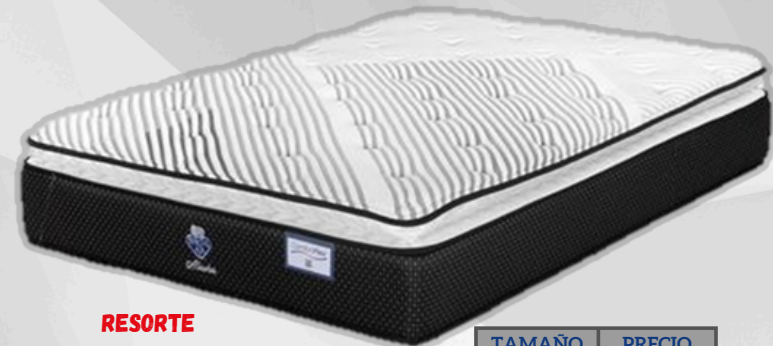

# LÍNEA PREMIUM

(máxima calidad)

**PREMIUM**

**PREMIUM**

**restonic®**

EL COLCHÓN DE TUS SUEÑOS

**RESORTE INDEPENDIENTE +  
COLCHONETA CON  
MEMORY FOAM**

TAMAÑO	PRECIO
MAT	\$14500
QUEEN	\$15900
KING SIZE	\$20100

**carreiro®**  
Colchones

**SIN  
RESORTES**

TAMAÑO	PRECIO
MAT	\$8500

**SOPORTE  
LUMBAR**

TAMAÑO	PRECIO
IND	\$7200
MAT	\$9900
QUEEN	\$10400
KING SIZE	\$13900

**RESORTE  
INDEPENDIENTE**

TAMAÑO	PRECIO
IND	\$8100
MAT	\$9900
QUEEN	\$10800
KING SIZE	\$13300

# LÍNEA PREMIUM

(máxima calidad)

**PREMIUM**

**PREMIUM**

**SIN  
RESORTES**

TAMAÑO	PRECIO
IND	\$10100
MAT	\$14500
QUEEN	\$15500
KING SIZE	\$17900

**SOPORTE LUMBAR + MARCO PERIMETRAL  
DE ESPUMA + COLCHONETA 100% DE  
MEMORY FOAM**